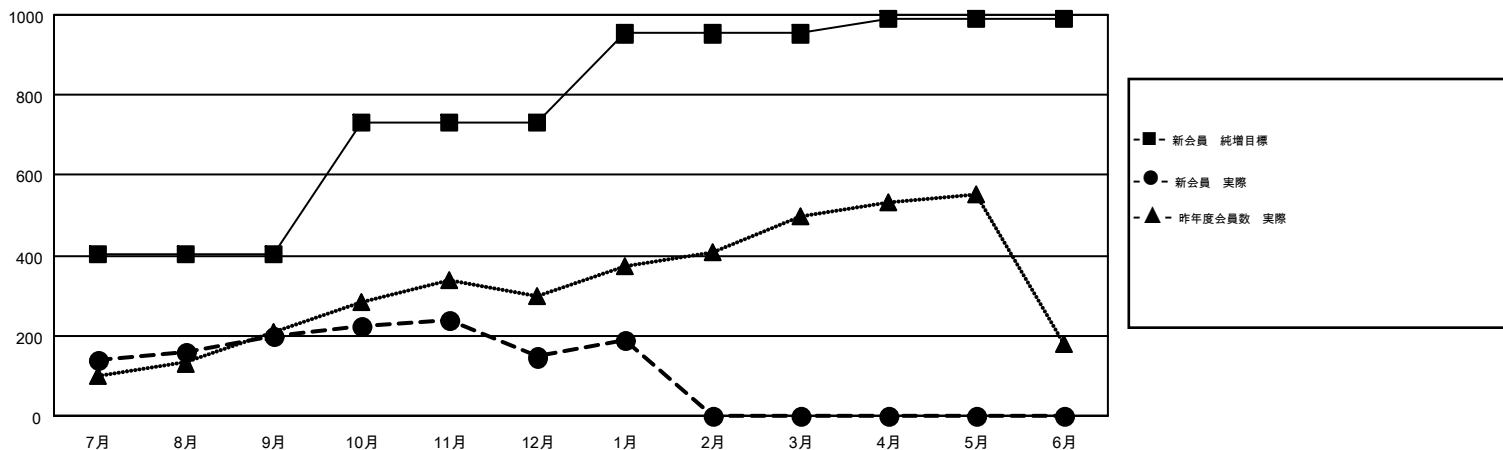

GMT MONTHLY MEMBERSHIP PROGRESS REPORT

Results as of: 1/31/2017

Multiple District 332

LOCATION: JAPAN

GMT: MASAYUKI KANEKO

GMT会則地域 5-Jap

| クラブ | | | | 名 | | | |
|---------------|--------|------|-------|---------------|------------------------|----------------------|----------------|
| 結果: 2016-2017 | | | | 結果: 2016-2017 | | | |
| 四半期 | 新クラブ目標 | 新クラブ | 解散クラブ | 四半期 | 新会員 (再入会と転入を含めない) 純増目標 | 新会員 (再入会と転入を含めない) 実際 | 退会者 (転籍を含む) 実際 |
| 7月/8月/9月 | 1 | 0 | 2 | 7月/8月/9月 | 404 | 352 | 154 |
| 10月/11月/12月 | 3 | 0 | 1 | 10月/11月/12月 | 326 | 131 | 182 |
| 1月/2月/3月 | 1 | 0 | 0 | 1月/2月/3月 | 223 | 92 | 48 |
| 4月/5月/6月 | 2 | 0 | 0 | 4月/5月/6月 | 37 | 0 | 0 |

新クラブ目標及び実績累計

会員目標及び実績累計

| | | |
|----------|--------------------------------------|-------------------|
| 解散クラブ: 3 | 217 CLUBS OF 358 一名以上の新会員を登録 | 男女別 |
| 退会者 | | 男性 9,248 (73.59%) |
| 物故会員 45 | | 女性 3,319 (26.41%) |
| クラブ解散 13 | 会員累計データを見るには、ここをクリック | 世帯主/家族会員合計 5,563 |
| その他 326 | | 国際会費半額の家族会員 3,045 |
| 合計 384 | | |