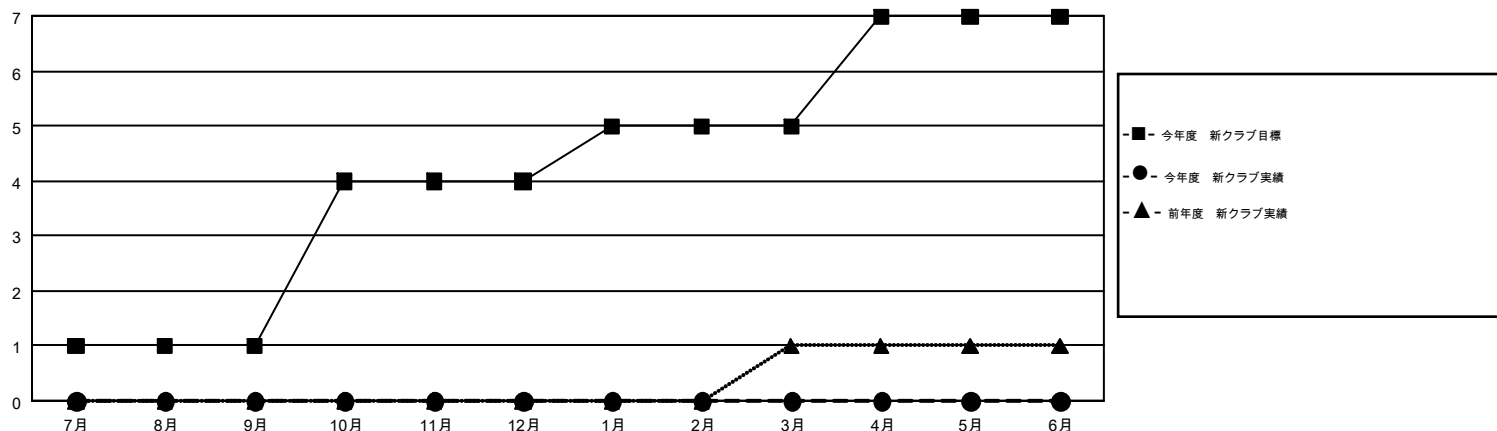

GMT MONTHLY MEMBERSHIP PROGRESS REPORT

Results as of: 1/31/2017

Multiple District 332

LOCATION: JAPAN

GMT: MASAYUKI KANEKO

GMT会則地域 5-Jap

| クラブ | | | | 名 | | | |
|---------------|--------|------|-------|---------------|------------------------|----------------------|----------------|
| 結果: 2016-2017 | | | | 結果: 2016-2017 | | | |
| 四半期 | 新クラブ目標 | 新クラブ | 解散クラブ | 四半期 | 新会員 (再入会と転入を含めない) 純増目標 | 新会員 (再入会と転入を含めない) 実際 | 退会者 (転籍を含む) 実際 |
| 7月/8月/9月 | 1 | 0 | 2 | 7月/8月/9月 | 404 | 352 | 154 |
| 10月/11月/12月 | 3 | 0 | 1 | 10月/11月/12月 | 326 | 131 | 182 |
| 1月/2月/3月 | 1 | 0 | 0 | 1月/2月/3月 | 223 | 92 | 48 |
| 4月/5月/6月 | 2 | 0 | 0 | 4月/5月/6月 | 37 | 0 | 0 |

新クラブ目標及び実績累計

会員目標及び実績累計

| | | |
|----------|--------------------------------------|-------------------|
| 解散クラブ: 3 | 217 CLUBS OF 358 一名以上の新会員を登録 | 男女別 |
| 退会者 | | 男性 9,248 (73.59%) |
| 物故会員 45 | | 女性 3,319 (26.41%) |
| クラブ解散 13 | 会員累計データを見るには、ここをクリック | 世帯主/家族会員合計 5,563 |
| その他 326 | | 国際会費半額の家族会員 3,045 |
| 合計 384 | | |